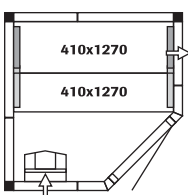

**2419**

**2719**

**2222**

**2422**

**1414/C**

**1717/C**

**1917/C**

**1919/C**

**2219/C**

**1**

**2**

**3**

**1212**

Montera lave 410x610 enligt anvisning som medföljer lavestöd.

Mount bench 410x610 according to directions supplied with the bench support.