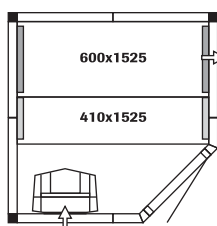

**2419**

**2719**

**2222**

**2422**

**1414/C**

**1717/C**

**1917/C**

**1919/C**

**2219/C**

**1**

**2**

**3**

**1212**

Montera lave 410x610 enligt anvisning som medföljer lavestöd.

Mount bench 410x610 according to directions supplied with the bench support.