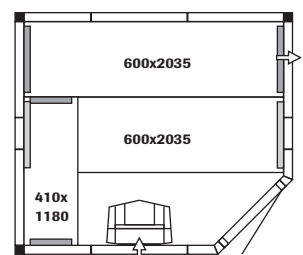

**2419**

**2719**

**2222**

**2422**

**1414/C**

**1717/C**

**1917/C**

**1919/C**

**2219/C**

**1**

**2**

**3**

**1212**

Montera lave 410x610 enligt anvisning som medföljer lavestöd.

Mount bench 410x610 according to directions supplied with the bench support.