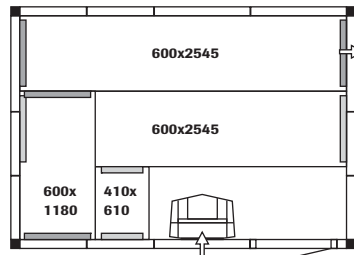

**2419**

**2719**

**2222**

**2422**

**1414/C**

**1717/C**

**1917/C**

**1919/C**

**2219/C**

**1**

**2**

**3**

**1212**

Montera lave 410x610 enligt anvisning som medföljer lavestöd.

Mount bench 410x610 according to directions supplied with the bench support.