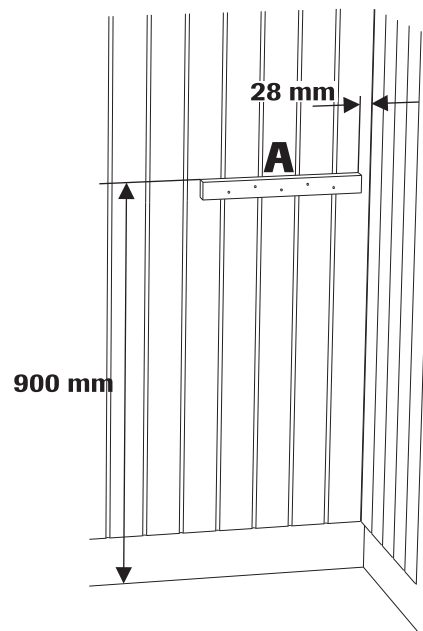

**2219/C**

**1**

**2**

**3**

**1212**

Montera lave 410x610 enligt anvisning som medföljer lavestöd.

Mount bench 410x610 according to directions supplied with the bench support.