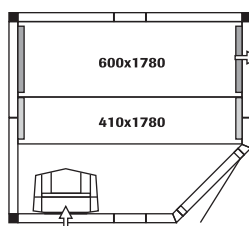

**2419**

**2719**

**2222**

**2422**

**1414/C**

**1717/C**

**1917/C**

**1919/C**

**2219/C**

**1**

**2**

**3**

**1212**

Montera lave 410x610 enligt anvisning som medföljer lavestöd.

Mount bench 410x610 according to directions supplied with the bench support.