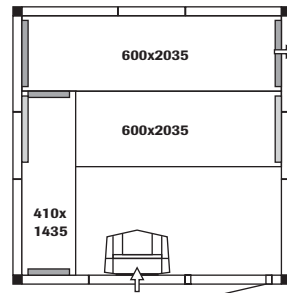

**1212**

**1414**

**1712**

**1717**

**1917**

**2217**

**1919**

**2219**

**2419**

**2719**

**2222**

**2422**

**1414/C**

**1717/C**

**1917/C**

**1919/C**

**2219/C**

**1**

**2**

**3**

**1212**

Montera lave 410x610 enligt anvisning som medföljer lavestöd.

Mount bench 410x610 according to directions supplied with the bench support.