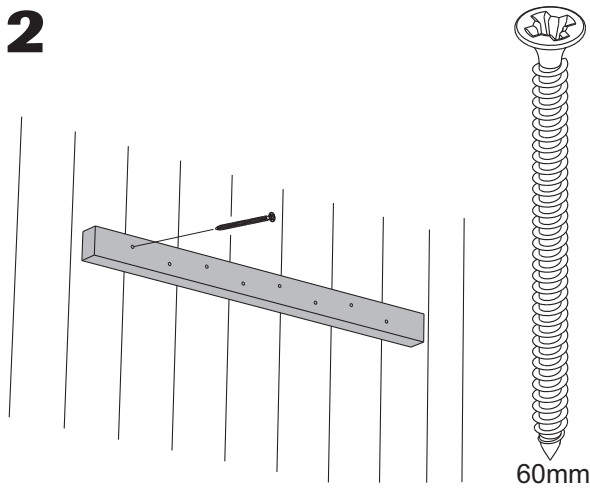

**2219/C**

**1**

**2**

**3**

**1212**

Montera lave 410x610 enligt anvisning som medföljer lavestöd.

Mount bench 410x610 according to directions supplied with the bench support.