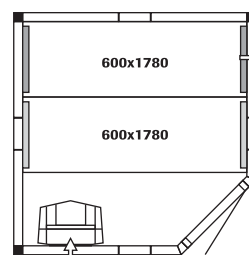

**2419**

**2719**

**2222**

**2422**

**1414/C**

**1717/C**

**1917/C**

**1919/C**

**2219/C**

**1**

**2**

**3**

**1212**

Montera lave 410x610 enligt anvisning som medföljer lavestöd.

Mount bench 410x610 according to directions supplied with the bench support.