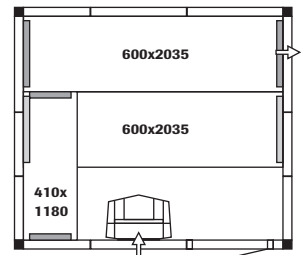

**1212**

**1414**

**1712**

**1717**

**1917**

**2217**

**1919**

**2219**

**2419**

**2719**

**2222**

**2422**

**1414/C**

**1717/C**

**1917/C**

**1919/C**

**2219/C**

**1**

**2**

**3**

**1212**

Montera lave 410x610 enligt anvisning som medföljer lavestöd.

Mount bench 410x610 according to directions supplied with the bench support.