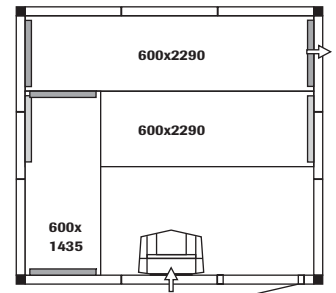

**2419**

**2719**

**2222**

**2422**

**1414/C**

**1717/C**

**1917/C**

**1919/C**

**2219/C**

**1**

**2**

**3**

**1212**

Montera lave 410x610 enligt anvisning som medföljer lavestöd.

Mount bench 410x610 according to directions supplied with the bench support.