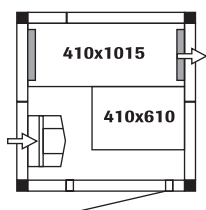

**2219/C**

**1**

**2**

**3**

**1212**

Montera lave 410x610 enligt anvisning som medföljer lavestöd.

Mount bench 410x610 according to directions supplied with the bench support.