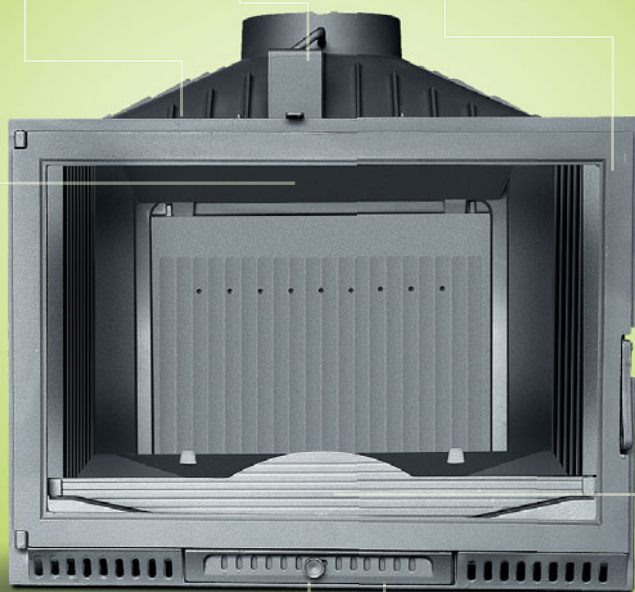

KFD EKO MAX I4 zalety wkładu

Nowoczesny system podwójnego spalania pozwala maksymalnie wykorzystać energię z drewna oraz dbać o środowisko.

Szyber (w standardzie) pozwala precyzyjnie regulować siłę ciągu w kominie.

Solidna konstrukcja z najwyższej jakości żeliwa gwarantuje bezpieczeństwo i niezawodność na długie lata użytkowania.

Drzwiczki blokowane zamkiem z wygodną rączką.