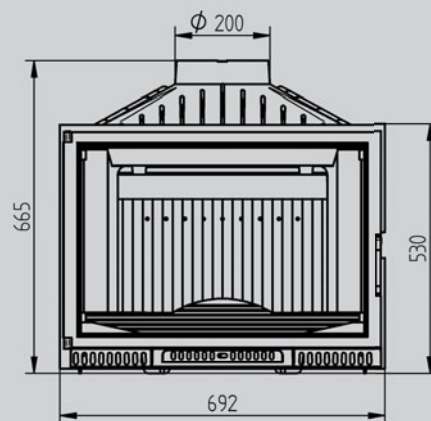

KFD EKO MAX I4 dane techniczne

Moc nominalna [kW]	14
Zakres mocy grzewczej [kW]	12-16
Sprawność [%]	64,3
Klasa emisji CO	2
Średnia temperatura dymu [°C]	383
Średnie zużycie drewna [kg/godz.]	5,3
Ogrzewana kubatura [m³]	245-445
Maksymalna długość polan [cm]	58
Wymiary fasady po zabudowaniu	
szerokość [mm]	692
wysokość [mm]	530
przekątna [mm]	871
Wymiary przeszklenia drzwiczek	
szerokość [mm]	600
wysokość [mm]	385
przekątna [mm]	712
Minimalna efektywna wysokość kominy [m]	4
Ciężar [kg]	95