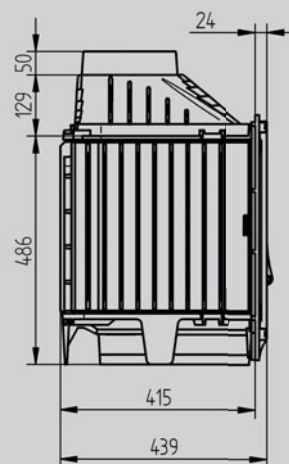

KFD EKO MAX I4 dane techniczne

Moc nominalna [kW]	14
Zakres mocy grzewczej [kW]	12-16
Sprawność [%]	64,3
Klasa emisji CO	2
Średnia temperatura dymu [°C]	383
Średnie zużycie drewna [kg/godz.]	5,3
Ogrzewana kubatura [m³]	245-445
Maksymalna długość polan [cm]	58
Wymiary fasady po zabudowaniu	
szerokość [mm]	692
wysokość [mm]	530
przekątna [mm]	871
Wymiary przeszklenia drzwiczek	
szerokość [mm]	600
wysokość [mm]	385
przekątna [mm]	712
Minimalna efektywna wysokość kominy [m]	4
Ciężar [kg]	95