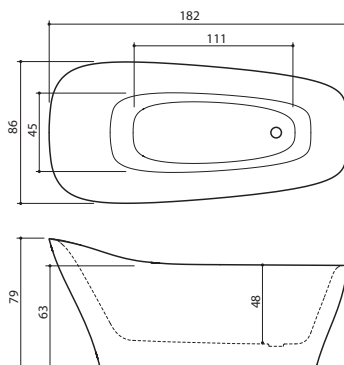

Rego Hydro

Wymiary / pojemność:
185 x 80 x 65 cm / 310 l

Rego - wanna w kształcie, który zainspirowany został klasyczną rzeźbą.

15565.-

Rego wanna dostępna również w opcji z hydromasażem SlimLine system.

23895.-

Pao

Pao

Wymiary / pojemność:
169 x 81 x 62 cm / 350 l

Pao - wanna, która podkreśla bizantyjską formę, kształt której można podziwiać z każdego miejsca w łazience.

13541.-

Seria Xonyx™ - wanny z kamienia Naturalna forma - czysta i niepowtarzalna

Mezzo

Mezzo

Wymiary / pojemność:
182 x 86 x 63/79 cm / 250 l

Mezzo - wanna, która odzwierciedla elegancję, luksus i komfort, nowoczesne arcydzieło zainspirowane stylem retro.

16424.-

Primo

• Wymiary / pojemność: