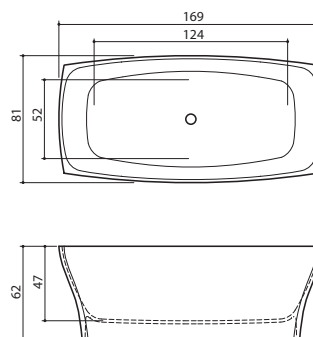

Senzo

Senzo

Wymiary / pojemność:
180 x 90 x 66 cm / 280 l

Senzo – elegancka seria wanien w kształcie delikatnego owalu symbolizująca nieprzemijalność.

13749.-

Rego

Rego

Wymiary / pojemność:
185 x 80 x 65 cm / 310 l

Rego Hydro

Wymiary / pojemność:
185 x 80 x 65 cm / 310 l

Rego - wanna w kształcie, który zainspirowany został klasyczną rzeźbą.

15565.-

Rego wanna dostępna również w opcji z hydromasażem SlimLine system.

23895.-

Pao

Pao

Wymiary / pojemność:
169 x 81 x 62 cm / 350 l

Pao - wanna, która podkreśla bizantyjską formę, kształt której można podziwiać z każdego miejsca w łazience.

13541.-

Seria Xonyx™ - wanny z kamienia Naturalna forma - czysta i niepowtarzalna

Mezzo

Mezzo

Wymiary / pojemność:
182 x 86 x 63/79 cm / 250 l

Mezzo - wanna, która odzwierciedla elegancję, luksus i komfort, nowoczesne arcydzieło zainspirowane stylem retro.

16424.-

Primo

• Wymiary / pojemność: