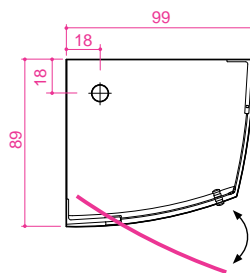

Vibe

Kabina prysznicowa (ściana frontowa + brodzik)

Wymiary:

Niski brodzik - 99 x 89 x 198 cm (przednia ściana 193 cm, brodzik 5 cm) **7211.-**

Wysoki brodzik - 99 x 89 x 208 cm (przednia ściana 193 cm, brodzik 15 cm) **7669.-**

Vibe to kabina prysznicowa nowej generacji o delikatnej konstrukcji, która pozwoli nadać każdej łazience charakterystyczny wygląd.

Brodzik Vibe wykonany jest z niezwykle mocnego i wytrzymałego materiału Xonyx™. Oferowane są dwie wysokości brodzika Vibe. Niski brodzik, montowany jest w podłodze. Wysoki brodzik – montowany na podłodze.

Instalacja produktu z niskim brodzikiem wymaga przygotowania powierzchni do instalacji zgodnie z instrukcją.

Lewa

Prawa

T1
Przezroczyste szkło hartowane 6 mm

Visio

Kabina prysznicowa (ściana frontowa + brodzik)

Wymiary:

Przeszklenie i brodzik - 140 x 90 x 205 cm (przednia ściana 196 cm, brodzik 7 cm) **7211.-**

Przeszklenie - 128 x 80-95 x 198 cm **2181.-**

Brodzik Visio jest wykonany z niezwykle mocnego i wytrzymałego materiału Solid Surface Xonyx™. Brodzik do montażu w podłodze.

Instalacja produktu z niskim brodzikiem wymaga przygotowania powierzchni do instalacji zgodnie z instrukcją.

Lewa

Prawa

T1
Przezroczyste szkło hartowane 6 mm

T2
Grafitowe, hartowane szkło 6 mm