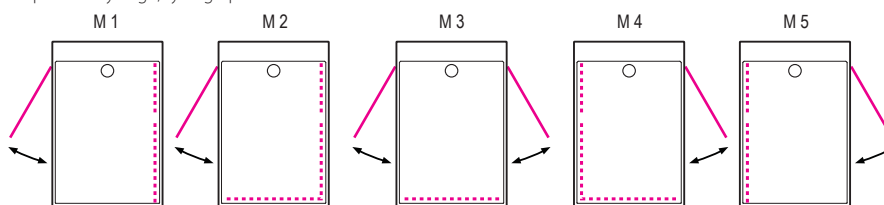

Opcje przeszkleń:

T1
Przezroczyste
szkło hartowane
6 mm

T2
Grafitowe,
hartowane szkło
6 mm

Dekoracyjny panel boczny:

Czarny

Biały

Na zdjęciu: kabina parowa Tetris z grafitowym, hartowanym szkłem T2 i dekoracyjnym panelem bocznym (w kolorze czarnym)

Opcje montażu drzwi:

Możliwość zamówienia kabiny z drzwiami po lewej lub prawej stronie:

Opcje tylnego nieprzezroczystego przeszkleń:

W przypadku narożnego montażu kabiny Tetris, możliwość zamówienia nieprzezroczystego, tylnego przeszkleń: