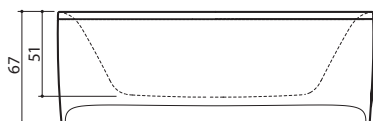

System

Bath – wanna wykonana z akrylu sanitarnego, zamontowana na aluminiowej ramie, syfon z korkiem automatycznym

Comfort 1 – masaż wodny, pleców i stóp z elektronicznym panelem kontroli z funkcją wł./wyl.

Comfort 2 – masaż wodny, pleców, stóp i masaż powietrzny z elektronicznym panelem kontroli z funkcją wł./wyl.

Luxury – masaż wodny, pleców, stóp i masaż powietrzny z podwodnym oświetleniem AmbiLight LED, pakiet dysz oraz ekskluzywny panel elektroniczny

LuxuryDual – system dwóch pomp, masaż wodny-, plecy x2 i masaż powietrzny z podwodnym oświetleniem AmbiLight LED, pakiet dysz oraz ekskluzywny panel elektroniczny

SlimLine Hydro – masaż wodny, pleców i masaż stóp z podwodnym oświetleniem AmbiLight LED, pakiet dysz oraz ekskluzywny panel elektroniczny EasyTouch

Loop

4649.-

7938.-

11275.-

18018.-

20582.-

14553.-

Obudowy:

E 12 - zamówienie bez obudowy należy odliczyć 239.-

Szczegóły zamówienia:

Nazwa/wymiar:

System:

Położenie panelu:

Wyposażenie dodatkowe:

Dodatkowe informacje:

SYSTEM Z JEDNĄ POMPĄ MASAŻ PLECÓW

BL - masaż pleców lewa strona (ustawienie domyślne)

BR - masaż pleców prawa strona