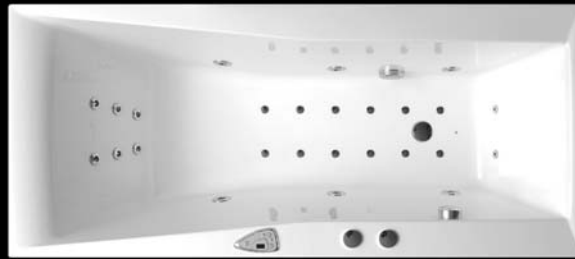

Primo

• Wymiary / pojemność:

Primo 15: 150 x 70 x 63 cm / 200 l

Primo 16: 160 x 70 x 64 cm / 218 l

Primo 17: 170 x 75 x 67 cm / 253 l

Primo 18: 180 x 80 x 67 cm / 286 l