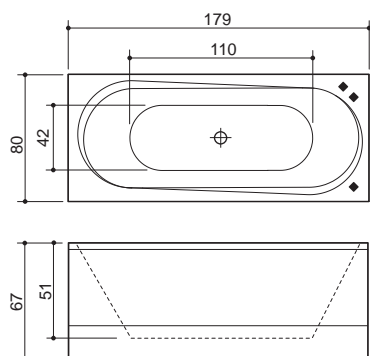

Aksesoria:

Funkcja AutoFill (tylko dla SlimLine Hydro) 554.-

Oświetlenie halogenowe (dla modeli Comfort 1 i 2) 1021.-