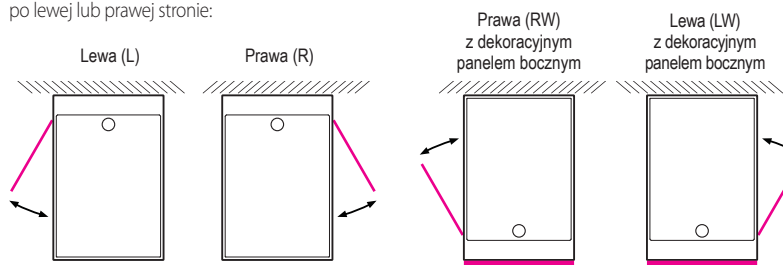

- Wymiary: 94 x 141 x 217 cm

Tetris: **35312.-**

Tetris z dekoracyjnym panelem bocznym: **36984.-**

Tetris to luksusowa, przestronna kabina kąpielowa wyposażona w siedzisko dla dwóch osób. Unikalna konstrukcja i innowacyjne rozwiązania pozwalają na instalację kabiny w rogu, na płaskiej ścianie lub centralnie w łazience. Minimalistyczny wygląd kabiny Tetris ze ściankami wykonanymi z przezroczystego szkła uzupełnia wystrój łazienki.

W przeciwieństwie do tradycyjnych akrylowych kabin kąpielowych, kabina Tetris posiada sztywną konstrukcję, a instalacja jej nie wymaga połączenia ze ścianą w łazience. Ścienny panel do masażu oraz brodzik są odlane z materiału Xonyx™ - mieszanki kamienia, która ma doskonałe właściwości mechaniczne: super twardą powierzchnię odporną na zarysowania.

Wyposażenie:

- bateria prysznicowa z termostatem N2 (opcja N1)
- luksusowa deszczownica
- wielofunkcyjna słuchawka prysznicowa
- pionowe dysze do masażu wodnego
- łaźnia parowa z możliwością ustawienia temperatury
- chromoterapia (RGB LED)
- radio stereo

Opcje przeszkleń:

T1
Przezroczyste
szkło hartowane
6 mm

T2
Grafitowe,
hartowane szkło
6 mm

Dekoracyjny panel boczny:

Czarny

Biały

Na zdjęciu: kabina parowa Tetris z grafitowym, hartowanym szkłem T2 i dekoracyjnym panelem bocznym (w kolorze czarnym)

Opcje montażu drzwi:

Możliwość zamówienia kabiny z drzwiami po lewej lub prawej stronie: