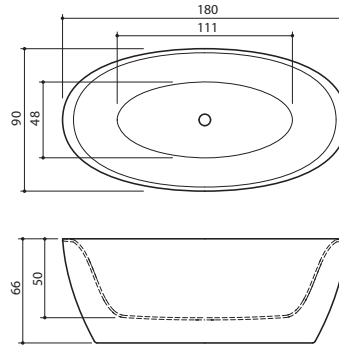

Senzo

Senzo

Wymiary / pojemność:
180 x 90 x 66 cm / 280 l

Senzo – elegancka seria wanien w kształcie delikatnego owalu symbolizująca nieprzemijalność.

13749.-

Rego

Rego

Wymiary / pojemność:
185 x 80 x 65 cm / 310 l