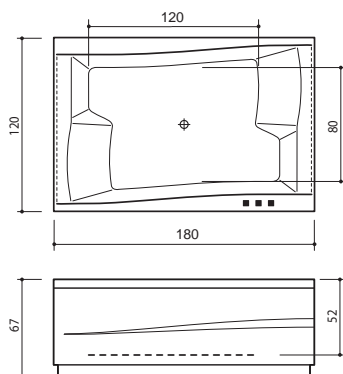

• Wymiary / pojemność:
Scala: 180 x 120 x 67 cm / 535 l

Aksesoria:

Christina C1, 1588.-

Christina C2, 1871.-

Alpi A3, 2325.-

Damixa Clover, 2892.-

Funkcja AutoFill (tylko dla SlimLine Hydro) 554.-

Oświetlenie halogenowe (dla modeli Comfort 1 i 2) 1021.-