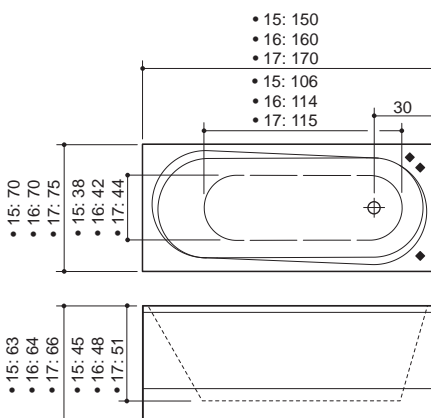

Dodatkowe informacje:

Modul 18

• Wymiary / pojemność:
Modul 18: 179 x 80 x 67 cm / 250 l

Aksesoria:

Christina C1, 1588.-

Christina C2, 1871.-

Alpi A3, 2325.-

Damixa Clover, 2892.-