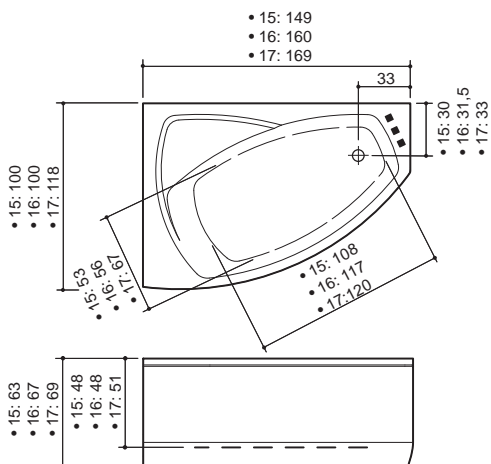

Aksesoria:

Funkcja AutoFill (tylko dla SlimLine Hydro) 554.-

Oświetlenie halogenowe (dla modeli Comfort 1 i 2) 1021.-