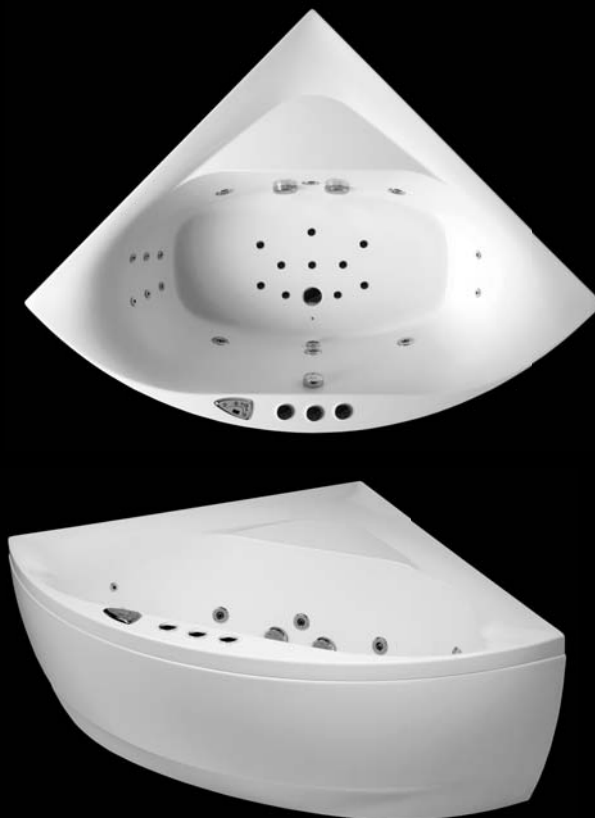

Linea 14: 140 x 140 x 68 cm / 280 l

Linea 15: 150 x 150 x 69 cm / 330 l

Aksesoria:

Christina C1, 1588.-

Christina C2, 1871.-

Alpi A3, 2325.-

Damixa Clover, 2892.-

Funkcja AutoFill (tylko dla SlimLine Hydro)
554.-