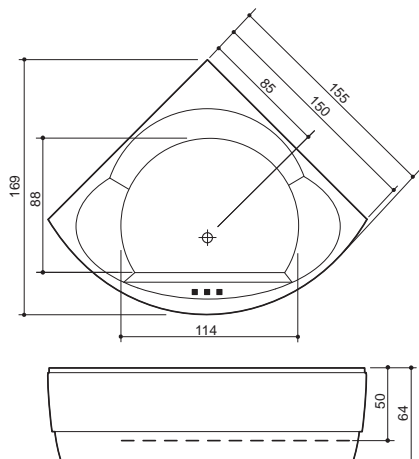

Aksesoria:

Funkcja AutoFill (tylko dla SlimLine Hydro) 554.-

Oświetlenie halogenowe (dla modeli Comfort 1 i 2) 1021.-