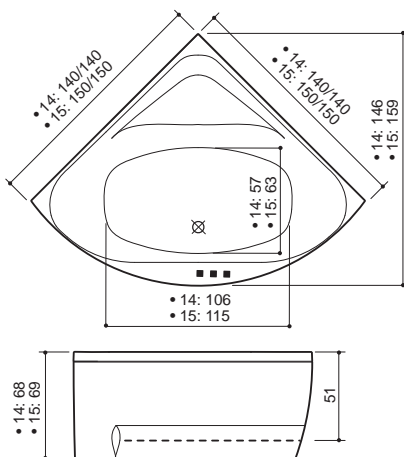

Aksesoria:

Funkcja AutoFill (tylko dla SlimLine Hydro)
554.-

Oświetlenie halogenowe (dla modeli Comfort 1 i 2)
1021.-