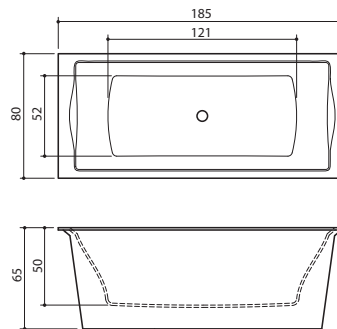

Senzo

Senzo

Wymiary / pojemność:
180 x 90 x 66 cm / 280 l

Senzo – elegancka seria wanien w kształcie delikatnego owalu symbolizująca nieprzemijalność.

13749.-

Rego

Rego

Wymiary / pojemność:
185 x 80 x 65 cm / 310 l

Rego Hydro

Wymiary / pojemność:
185 x 80 x 65 cm / 310 l

Rego - wanna w kształcie, który zainspirowany został klasyczną rzeźbą.

15565.-

Rego wanna dostępna również w opcji z hydromasażem SlimLine system.

23895.-