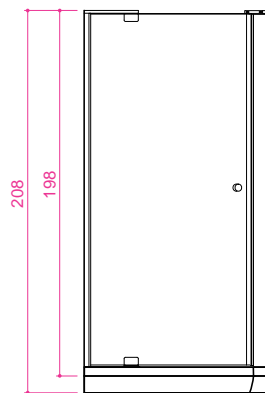

Vibe

Kabina prysznicowa (ściana frontowa + brodzik)

Wymiary:

Niski brodzik - 99 x 89 x 198 cm (przednia ściana 193 cm, brodzik 5 cm) **7211.-**

Wysoki brodzik - 99 x 89 x 208 cm (przednia ściana 193 cm, brodzik 15 cm) **7669.-**

Vibe to kabina prysznicowa nowej generacji o delikatnej konstrukcji, która pozwoli nadać każdej łazience charakterystyczny wygląd.

Brodzik Vibe wykonany jest z niezwykle mocnego i wytrzymałego materiału Xonyx™. Oferowane są dwie wysokości brodzika Vibe. Niski brodzik, montowany jest w podłodze. Wysoki brodzik – montowany na podłodze.

Instalacja produktu z niskim brodzikiem wymaga przygotowania powierzchni do instalacji zgodnie z instrukcją.

Lewa

Prawa

T1
Przezroczyste szkło hartowane 6 mm

Visio

Kabina prysznicowa (ściana frontowa + brodzik)

Wymiary:

Przeszklenie i brodzik - 140 x 90 x 205 cm (przednia ściana 196 cm, brodzik 7 cm) **7211.-**

Przeszklenie - 128 x 80-95 x 198 cm **2181.-**

Brodzik Visio jest wykonany z niezwykle mocnego i wytrzymałego materiału Solid Surface Xonyx™. Brodzik do montażu w podłodze.

Instalacja produktu z niskim brodzikiem wymaga przygotowania powierzchni do instalacji zgodnie z instrukcją.

Lewa

Prawa

T1
Przezroczyste szkło hartowane 6 mm

T2
Grafitowe, hartowane szkło 6 mm