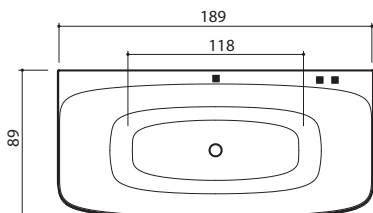

System

Bath – wanna wykonana z akrylu sanitarnego, zamontowana na aluminiowej ramie, syfon z korkiem automatycznym

Comfort 1 – masaż wodny, pleców i stóp z elektronicznym panelem kontroli z funkcją wł./wyl.

Comfort 2 – masaż wodny, pleców, stóp i masaż powietrzny z elektronicznym panelem kontroli z funkcją wł./wyl.

Luxury – masaż wodny, pleców, stóp i masaż powietrzny z podwodnym oświetleniem AmbiLight LED, pakiet dysz oraz ekskluzywny panel elektroniczny

LuxuryDual – system dwóch pomp, masaż wodny-, plecy x2 i masaż powietrzny z podwodnym oświetleniem AmbiLight LED, pakiet dysz oraz ekskluzywny panel elektroniczny

SlimLine Hydro – masaż wodny, pleców i masaż stóp z podwodnym oświetleniem AmbiLight LED, pakiet dysz oraz ekskluzywny panel elektroniczny EasyTouch

Loop

4649.-

7938.-

11275.-

18018.-

20582.-

14553.-

Obudowy:

E 12 - zamówienie bez obudowy należy odliczyć 239.-

Szczegóły zamówienia:

Nazwa/wymiar:

System:

Położenie panelu:

Wyposażenie dodatkowe:

Dodatkowe informacje:

SYSTEM Z JEDNĄ POMPĄ MASAŻ PLECÓW

BL - masaż pleców lewa strona (ustawienie domyślne)

BR - masaż pleców prawa strona