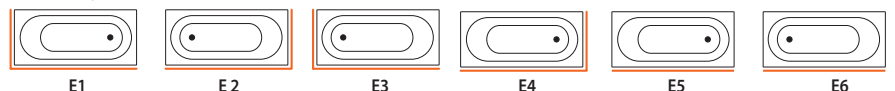

Obudowy:

E 12 - zamówienie bez obudowy należy odliczyć 239.-

Szczegóły zamówienia:

Nazwa/wymiar:

System:

Położenie panelu:

Wyposażenie dodatkowe:

Dodatkowe informacje:

MIEJSCE MONTAŻU BATERII ORAZ PANELU STERUJĄCEGO

MLSL - bateria lewa strona, panel lewa strona

MLSR - bateria lewa strona, panel prawa strona

MRSLS - bateria prawa strona, panel lewa strona

MRSR - bateria prawa strona, panel prawa strona