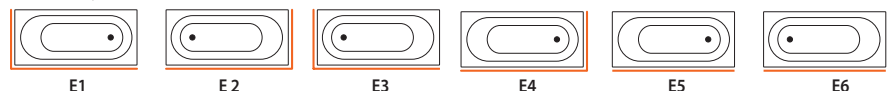

Obudowy:

E 12 - zamówienie bez obudowy należy odliczyć 239.-

Szczegóły zamówienia:

Nazwa/wymiar:

System:

Położenie panelu:

Wyposażenie dodatkowe:

Dodatkowe informacje: