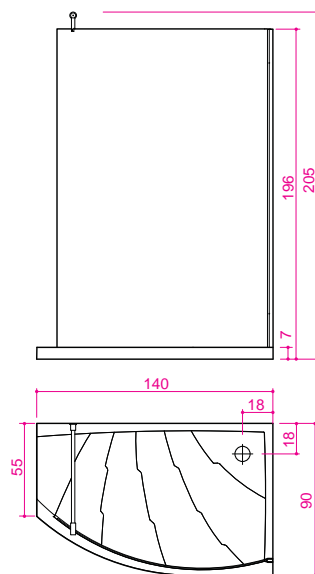

Visio

Kabina prysznicowa (ściana frontowa + brodzik)

Wymiary:

Przeszklenie i brodzik - 140 x 90 x 205 cm (przednia ściana 196 cm, brodzik 7 cm) **7211.-**

Przeszklenie - 128 x 80-95 x 198 cm **2181.-**

Brodzik Visio jest wykonany z niezwykle mocnego i wytrzymałego materiału Solid Surface Xonyx™. Brodzik do montażu w podłodze.

Instalacja produktu z niskim brodzikiem wymaga przygotowania powierzchni do instalacji zgodnie z instrukcją.