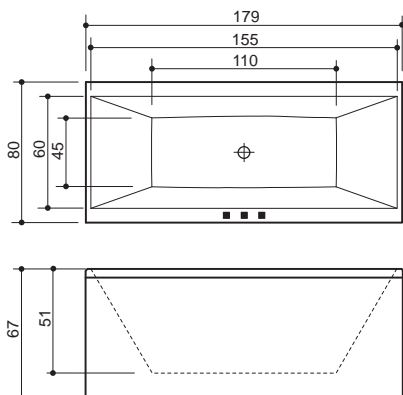

Aksesoria:

Funkcja AutoFill (tylko dla SlimLine Hydro) 554.-

Oświetlenie halogenowe (dla modeli Comfort 1 i 2) 1021.-