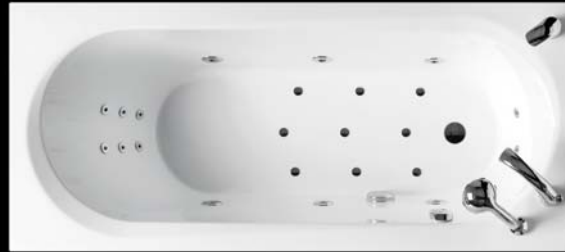

Modul

• Wymiary / pojemność:

Modul 15: 150 x 70 x 63 cm / 205 l

Modul 16: 160 x 70 x 64 cm / 230 l

Modul 17: 170 x 75 x 66 cm / 260 l