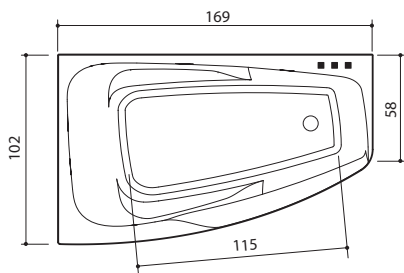

System

Orion

Bath – wanna wykonana z akrylu sanitarnego, zamontowana na aluminiowej ramie, syfon z korkiem automatycznym

4649.-

Comfort 1 – masaż wodny, pleców i stóp z elektronicznym panelem kontroli z funkcją wł./wył.

7938.-

Comfort 2 – masaż wodny, pleców, stóp i masaż powietrzny z elektronicznym panelem kontroli z funkcją wł./wył.

11275.-

Luxury – masaż wodny, pleców, stóp i masaż powietrzny z podwodnym oświetleniem AmbiLight LED, pakiet dysz oraz ekskluzywny panel elektroniczny

18018.-

LuxuryDual – system dwóch pomp, masaż wodny, plecy, stopy, ręce i masaż powietrzny z podwodnym oświetleniem AmbiLight LED, pakiet dysz oraz ekskluzywny panel elektroniczny

21622.-

SlimLine Hydro – masaż wodny, pleców i masaż stóp z podwodnym oświetleniem AmbiLight LED, pakiet dysz oraz ekskluzywny panel elektroniczny EasyTouch

14553.-

Obudowy:

E 15 (Prawa) E 16 (Lewa)
E 12 (Prawa) i E 12 (Lewa) - zamówienie bez obudowy należy odliczyć 239.-

Szczegóły zamówienia:

Nazwa/wymiar:

System:

Położenie panelu:

Wyposażenie dodatkowe:

Dodatkowe informacje: