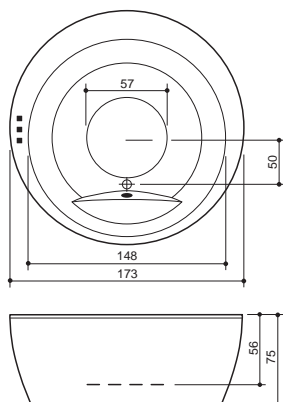

Aksesoria: