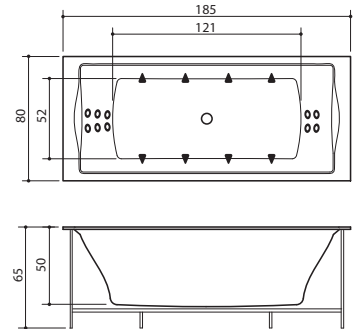

Rego Hydro

Wymiary / pojemność:
185 x 80 x 65 cm / 310 l

Rego - wanna w kształcie, który zainspirowany został klasyczną rzeźbą.

15565.-

Rego wanna dostępna również w opcji z hydromasażem SlimLine system.

23895.-