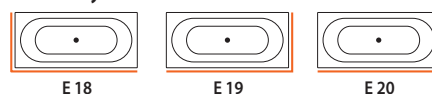

Obudowy:

E 12 - zamówienie bez obudowy należy odliczyć 239.-

Szczegóły zamówienia:

Nazwa/wymiar:
System:
Polożenie panelu:
Wyposażenie dodatkowe:
Dodatkowe informacje:

SYSTEM Z JEDNĄ POMPĄ MASAŻ PLECÓW

BL - masaż pleców lewa strona (ustawienie domyślne)

BR - masaż pleców prawa strona