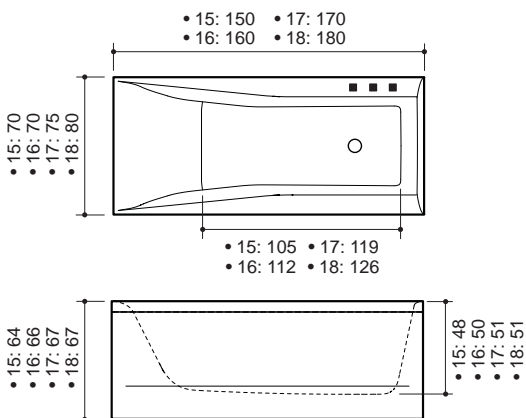

Akcesoria:

Funkcja AutoFill (tylko dla SlimLine Hydro)
554.-

Oświetlenie halogenowe (dla modeli Comfort 1 i 2)
1021.-

System

Primo 15 Primo 16 Primo 17 Primo 18

Bath – wanna wykonana z akrylu sanitarnego, zamontowana na aluminiowej ramie, syfon z korkiem automatycznym

3062.- 3175.- 3289.- 3515.-

Comfort 1 – masaż wodny, pleców i stóp z elektronicznym panelem sterowania z funkcją wł./wył.

6350.- 6464.- 6577.- 6804.-

Comfort 2 – masaż wodny, pleców, stóp i masaż powietrzny z elektronicznym panelem sterowania z funkcją wł./wył.

9540.- 9664.- 9788.- 10036.-

Luxury – masaż wodny, pleców, stóp i masaż powietrzny z podwodnym oświetleniem AmbiLight LED, pakiet dysz oraz ekskluzywny panel elektroniczny

16078.- 16216.- 16355.- 16632.-

SlimLine Hydro – masaż wodny, pleców i masaż stóp z podwodnym oświetleniem AmbiLight LED, pakiet dysz oraz ekskluzywny panel elektroniczny EasyTouch

12613.- 12751.- 12890.- 13167.-