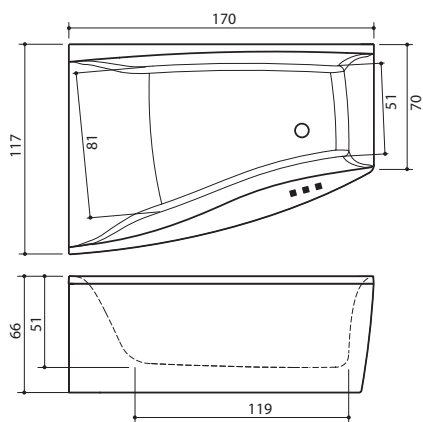

Aksesoria:

Funkcja AutoFill (tylko dla SlimLine Hydro) 554.-

Oświetlenie halogenowe (dla modeli Comfort 1 i 2) 1021.-