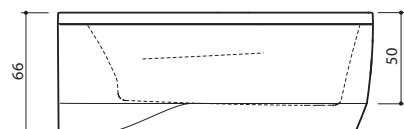

System

Orion

Bath – wanna wykonana z akrylu sanitarnego, zamontowana na aluminiowej ramie, syfon z korkiem automatycznym

4649.-

Comfort 1 – masaż wodny, pleców i stóp z elektronicznym panelem kontroli z funkcją wł./wył.

7938.-

Comfort 2 – masaż wodny, pleców, stóp i masaż powietrzny z elektronicznym panelem kontroli z funkcją wł./wył.

11275.-

Luxury – masaż wodny, pleców, stóp i masaż powietrzny z podwodnym oświetleniem AmbiLight LED, pakiet dysz oraz ekskluzywny panel elektroniczny

18018.-

LuxuryDual – system dwóch pomp, masaż wodny, plecy, stopy, ręce i masaż powietrzny z podwodnym oświetleniem AmbiLight LED, pakiet dysz oraz ekskluzywny panel elektroniczny

21622.-

SlimLine Hydro – masaż wodny, pleców i masaż stóp z podwodnym oświetleniem AmbiLight LED, pakiet dysz oraz ekskluzywny panel elektroniczny EasyTouch

14553.-