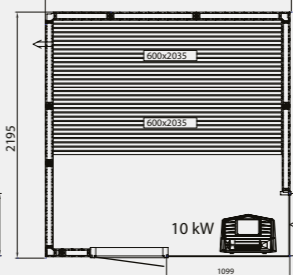

Evolve Plus GF

Wysokość zewnętrzna wszystkich saun Evolve Plus GF wynosi 2100 mm (standardowa wersja z wysoką ramą podłogową) lub 2010 mm (opcjonalnie z niską ramą podłogową).

Możliwość wyboru między:

Evolve Plus GF Spruce (panele ze świerku skandynawskiego) = drzwi Evolve Plus Aspen 7x19 Clear Glass (szyba bezbarwna)

Evolve Plus GF Aspen (panele z drewna osikowego) = drzwi Evolve Plus Aspen 7x19 Clear Glass (szyba bezbarwna)

Evolve Plus GC

Wysokość zewnętrzna wszystkich saun Evolve Plus GC wynosi 2100 mm.

Możliwość wyboru między:

Evolve Plus GC Spruce (panele ze świerku skandynawskiego) = drzwi Evolve Plus Aspen 7x19 Clear Glass (szyba bezbarwna)

Evolve Plus GC Aspen (panele z drewna osikowego) = drzwi Evolve Plus Aspen 7x19 Clear Glass (szyba bezbarwna)