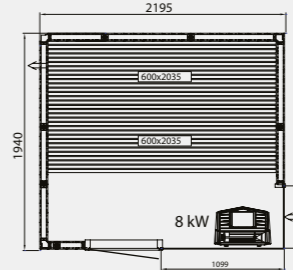

E2222 PLUS GC