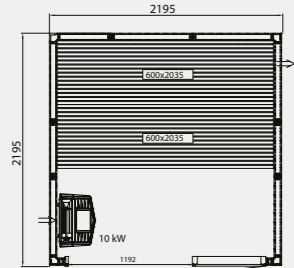

E2222 PLUS GF