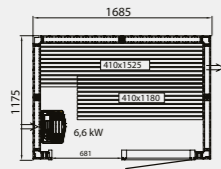

E1712 PLUS GF

E1917 PLUS GF