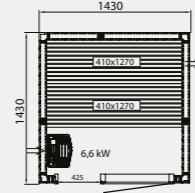

E1414 PLUS GF

E2217 PLUS GF