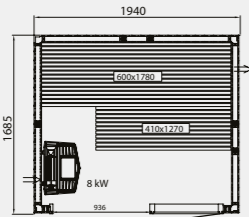

E2219 PLUS GF