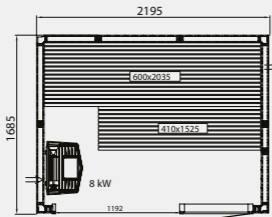

E2419 PLUS GF