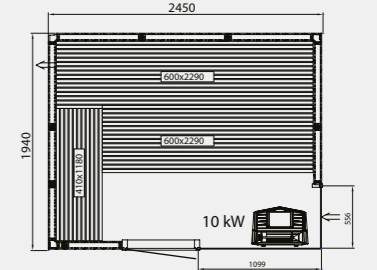

E2422 PLUS GC