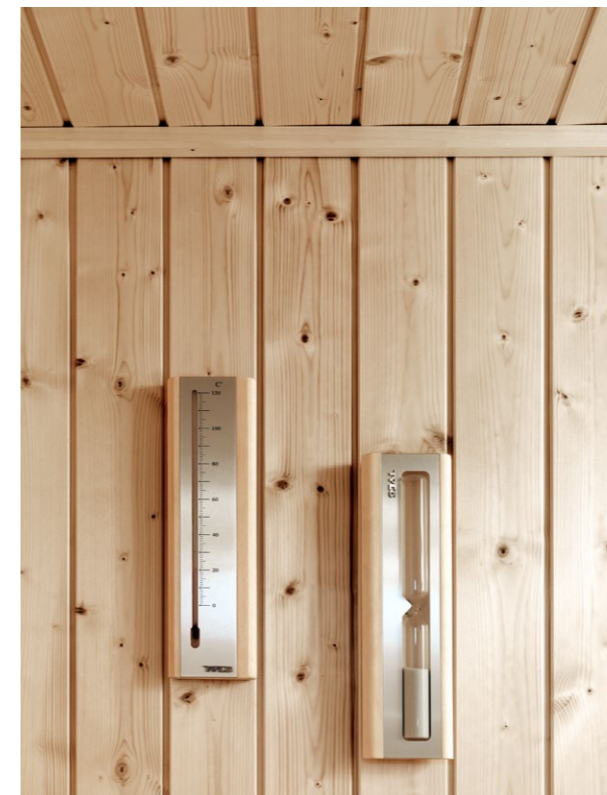

Standardowe wersje saun **Evolve** to wybór dla osób, które oczekują rozsądnego rozwiązania w naprawdę dobrej cenie. Sauna jest wykończona panelami ze świerku skandynawskiego lub z osiki. W połączeniu ze szklanymi drzwiami, tworzą kombinację tradycyjnej sauny z nowoczesnym wyglądem. Evolve są dostępne w 17-tu różnych wymiarach i mogą być konfigurowane ze ściankami przeszklonymi, systemami oświetleniowymi oraz akcesoriami.

Standardowa wersja sauny Tylö Evolve, z wysoką ramą podłogową.

Standardowa wersja sauny Tylö Evolve Corner (wejście w narożniku), z niską ramą podłogową.

Standardowa wersja sauny Tylö Evolve ze ściankami przeszklonymi (wyposażenie dodatkowe).

## Estetyka i funkcjonalność w jednym.

Te klasycznie urządzone sauny, wykończone panelami świerkowymi lub osikowymi z elementami wnętrza wykonanymi z osiki, umożliwiają aranżację w wielu różnych konfiguracjach. Można wybierać pomiędzy dwiema różnymi wysokościami kabiny, zależnie od wybranej ramy podłogi: 2100 mm (standard) lub 2010 mm. Aluminiowa rama podłogowa kabiny ma praktyczną funkcję - chroni przed wchłanianiem wilgoci przez ścianki kabiny. Ułatwia ona czyszczenie kabiny, a jej estetyka jest odbiciem skandynawskiego wzornictwa. Aluminiowa rama podłogowa może być pomalowana lub wykończona płytkami ceramicznymi, tak aby jak najlepiej wkomponowała się w wystrój pomieszczenia.