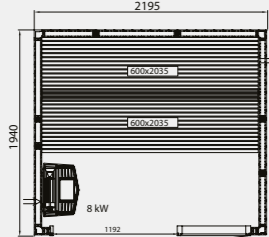

Evolve Plus GF

Wysokość zewnętrzna wszystkich saun Evolve Plus GF wynosi 2100 mm (standardowa wersja z wysoką ramą podłogową) lub 2010 mm (opcjonalnie z niską ramą podłogową).

Możliwość wyboru między:

Evolve Plus GF Spruce (panele ze świerku skandynawskiego) = drzwi Evolve Plus Aspen 7x19 Clear Glass (szyba bezbarwna)

Evolve Plus GF Aspen (panele z drewna osikowego) = drzwi Evolve Plus Aspen 7x19 Clear Glass (szyba bezbarwna)

Evolve Plus GC

Wysokość zewnętrzna wszystkich saun Evolve Plus GC wynosi 2100 mm.

Możliwość wyboru między:

Evolve Plus GC Spruce (panele ze świerku skandynawskiego) = drzwi Evolve Plus Aspen 7x19 Clear Glass (szyba bezbarwna)

Evolve Plus GC Aspen (panele z drewna osikowego) = drzwi Evolve Plus Aspen 7x19 Clear Glass (szyba bezbarwna)