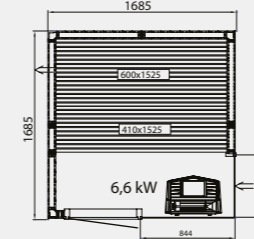

E1717 PLUS GC

E1919 PLUS GC