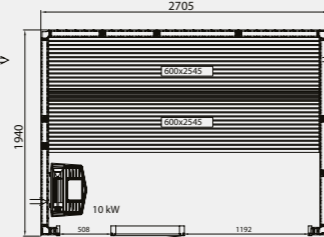

Evolve Plus GF

Wysokość zewnętrzna wszystkich saun Evolve Plus GF wynosi 2100 mm (standardowa wersja z wysoką ramą podłogową) lub 2010 mm (opcjonalnie z niską ramą podłogową).

Możliwość wyboru między:

Evolve Plus GF Spruce (panele ze świerku skandynawskiego) = drzwi Evolve Plus Aspen 7x19 Clear Glass (szyba bezbarwna)

Evolve Plus GF Aspen (panele z drewna osikowego) = drzwi Evolve Plus Aspen 7x19 Clear Glass (szyba bezbarwna)

Evolve Plus GC

Wysokość zewnętrzna wszystkich saun Evolve Plus GC wynosi 2100 mm.

Możliwość wyboru między:

Evolve Plus GC Spruce (panele ze świerku skandynawskiego) = drzwi Evolve Plus Aspen 7x19 Clear Glass (szyba bezbarwna)

Evolve Plus GC Aspen (panele z drewna osikowego) = drzwi Evolve Plus Aspen 7x19 Clear Glass (szyba bezbarwna)