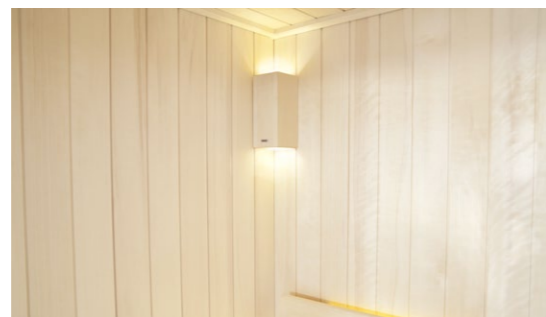

Niezależność Twojego wyboru – to istotna część naszego projektu.

Poniżej schematy całej kolekcji kabin saunowych Evolve, widzianych w rzucie z góry. Przedstawiają wymiary i układ ławek w poszczególnych modelach. Wszystkie nasze sauny mogą być również instalowane jako lustrzane odbicie pokazanych modeli. Moduły zaznaczone na schematach saun Evolve mogą być wymienione na moduły przeszklone (opcjonalnie). Poszczególne rysunki zawierają również informację o optymalnej mocy pieca dla danej sauny. Jedyne co powinniś zrobić to zmierzyć, porównać i zdecydować o wyborze modelu sauny, która będzie najlepiej odpowiadała Twoim potrzebom.

- Ścianka przeszklona 9L/V & Ścianka przeszklona 9H/V (z wlotem powietrza)   ■ Ścianka przeszklona 9L & Ścianka przeszklona 9H
- Ścianka przeszklona 6L/V & Ścianka przeszklona 6H/V (z wlotem powietrza)   ■ Ścianka przeszklona 6L & Ścianka przeszklona 6H

Evolve.

Wysokość zewnętrzna wszystkich saun Evolve wynosi 2100 mm (standardowa wersja z wysoką ramą podłogową) lub 2010 mm (opcjonalnie z niską ramą podłogową).

Ważne: niska ścianka przeszklona do wysokiej ramy podłogowej oraz wysoka ścianka przeszklona do niskiej ramy podłogowej.

Możliwość wyboru między:

Evolve Spruce (panele ze świerku skandynawskiego) =
drzwi DGB 7x19 Spruce Clear Glass (szyba bezbarwna)
drzwi DGB 7x19 Spruce Bronzed Glass (szyba przyciemniana)

Evolve Aspen (panele z drewna osikowego) =
drzwi DGL 7x19 Aspen Clear Glass (szyba bezbarwna)
drzwi DGL 7x19 Aspen Bronzed Glass (szyba przyciemniana)