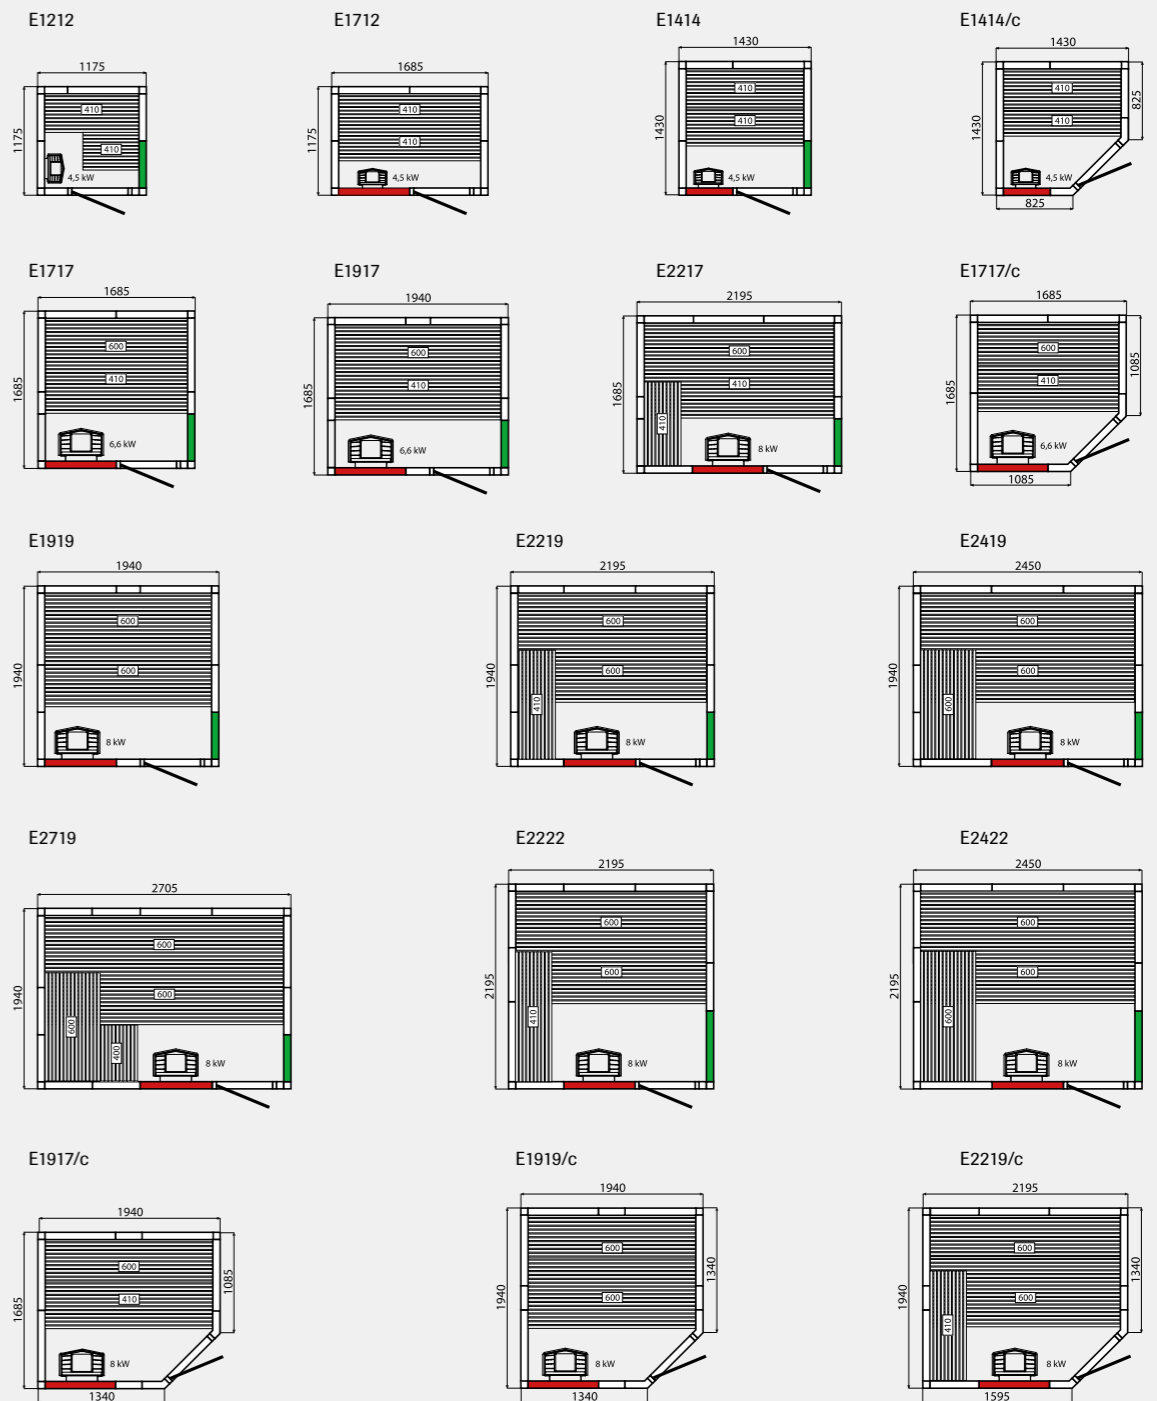

## Niezależność Twojego wyboru – to istotna część naszego projektu.

Poniżej schematy całej kolekcji kabin saunowych Evolve, widzianych w rzucie z góry. Przedstawiają wymiary i układ ławek w poszczególnych modelach. Wszystkie nasze sauny mogą być również instalowane jako lustrzane odbicie pokazanych modeli. Moduły zaznaczone na schematach saun Evolve mogą być wymienione na moduły przeszklone (opcjonalnie). Poszczególne rysunki zawierają również informację o optymalnej mocy pieca dla danej sauny. Jedyne co powinniś zrobić to zmierzyć, porównać i zdecydować o wyborze modelu sauny, która będzie najlepiej odpowiadała Twoim potrzebom.

- Ścianka przeszklona 9L/V & Ścianka przeszklona 9H/V (z wlotem powietrza)    ■ Ścianka przeszklona 9L & Ścianka przeszklona 9H
- Ścianka przeszklona 6L/V & Ścianka przeszklona 6H/V (z wlotem powietrza)    ■ Ścianka przeszklona 6L & Ścianka przeszklona 6H

### Evolve.

Wysokość zewnętrzna wszystkich saun Evolve wynosi 2100 mm (standardowa wersja z wysoką ramą podłogową) lub 2010 mm (opcjonalnie z niską ramą podłogową).

Ważne: niska ścianka przeszklona do wysokiej ramy podłogowej oraz wysoka ścianka przeszklona do niskiej ramy podłogowej.

## Evolve Plus GF

Wysokość zewnętrzna wszystkich saun Evolve Plus GF wynosi 2100 mm (standardowa wersja z wysoką ramą podłogową) lub 2010 mm (opcjonalnie z niską ramą podłogową).

Możliwość wyboru między: