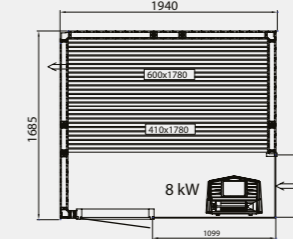

E1917 PLUS GC

E2219 PLUS GC