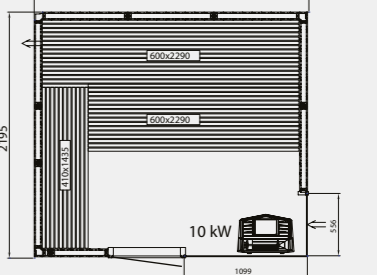

Evolve Plus GF

Wysokość zewnętrzna wszystkich saun Evolve Plus GF wynosi 2100 mm (standardowa wersja z wysoką ramą podłogową) lub 2010 mm (opcjonalnie z niską ramą podłogową).

Możliwość wyboru między:

Evolve Plus GF Spruce (panele ze świerku skandynawskiego) = drzwi Evolve Plus Aspen 7x19 Clear Glass (szyba bezbarwna)

Evolve Plus GF Aspen (panele z drewna osikowego) = drzwi Evolve Plus Aspen 7x19 Clear Glass (szyba bezbarwna)

Evolve Plus GC

Wysokość zewnętrzna wszystkich saun Evolve Plus GC wynosi 2100 mm.

Możliwość wyboru między:

Evolve Plus GC Spruce (panele ze świerku skandynawskiego) = drzwi Evolve Plus Aspen 7x19 Clear Glass (szyba bezbarwna)

Evolve Plus GC Aspen (panele z drewna osikowego) = drzwi Evolve Plus Aspen 7x19 Clear Glass (szyba bezbarwna)