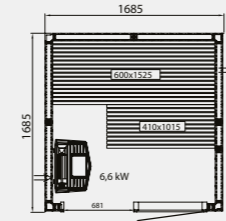

E1919 PLUS GF