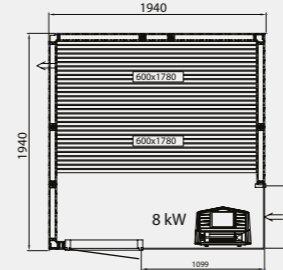

E2719 PLUS GC