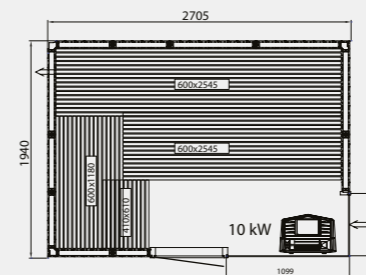

Evolve Plus GF

Wysokość zewnętrzna wszystkich saun Evolve Plus GF wynosi 2100 mm (standardowa wersja z wysoką ramą podłogową) lub 2010 mm (opcjonalnie z niską ramą podłogową).

Możliwość wyboru między:

Evolve Plus GF Spruce (panele ze świerku skandynawskiego) = drzwi Evolve Plus Aspen 7x19 Clear Glass (szyba bezbarwna)

Evolve Plus GF Aspen (panele z drewna osikowego) = drzwi Evolve Plus Aspen 7x19 Clear Glass (szyba bezbarwna)

Evolve Plus GC

Wysokość zewnętrzna wszystkich saun Evolve Plus GC wynosi 2100 mm.

Możliwość wyboru między:

Evolve Plus GC Spruce (panele ze świerku skandynawskiego) = drzwi Evolve Plus Aspen 7x19 Clear Glass (szyba bezbarwna)

Evolve Plus GC Aspen (panele z drewna osikowego) = drzwi Evolve Plus Aspen 7x19 Clear Glass (szyba bezbarwna)