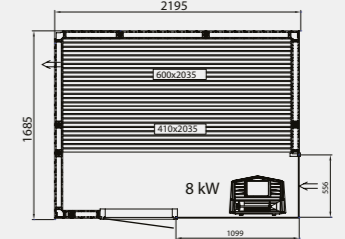

E2419 PLUS GC