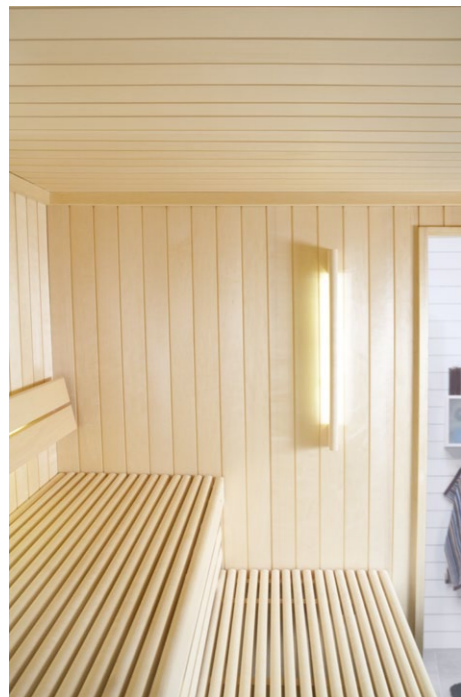

Niezależność Twojego wyboru – to istotna część naszego projektu.

Poniżej schematy całej kolekcji kabin saunowych Evolve, widzianych w rzucie z góry. Przedstawiają wymiary i układ ławek w poszczególnych modelach. Wszystkie nasze sauny mogą być również instalowane jako lustrzane odbicie pokazanych modeli. Moduły zaznaczone na schematach saun Evolve mogą być wymienione na moduły przeszklone (opcjonalnie). Poszczególne rysunki zawierają również informację o optymalnej mocy pieca dla danej sauny. Jedyne co powinniś zrobić to zmierzyć, porównać i zdecydować o wyborze modelu sauny, która będzie najlepiej odpowiadała Twoim potrzebom.

- Ścianka przeszklona 9L/V & Ścianka przeszklona 9H/V (z wlotem powietrza)   ■ Ścianka przeszklona 9L & Ścianka przeszklona 9H
- Ścianka przeszklona 6L/V & Ścianka przeszklona 6H/V (z wlotem powietrza)   ■ Ścianka przeszklona 6L & Ścianka przeszklona 6H

Evolve.

Wysokość zewnętrzna wszystkich saun Evolve wynosi 2100 mm (standardowa wersja z wysoką ramą podłogową) lub 2010 mm (opcjonalnie z niską ramą podłogową).

Ważne: niska ścianka przeszklona do wysokiej ramy podłogowej oraz wysoka ścianka przeszklona do niskiej ramy podłogowej.

Możliwość wyboru między:

Evolve Spruce (panele ze świerku skandynawskiego) =
drzwi DGB 7x19 Spruce Clear Glass (szyba bezbarwna)
drzwi DGB 7x19 Spruce Bronzed Glass (szyba przyciemniana)

Evolve Aspen (panele z drewna osikowego) =
drzwi DGL 7x19 Aspen Clear Glass (szyba bezbarwna)
drzwi DGL 7x19 Aspen Bronzed Glass (szyba przyciemniana)