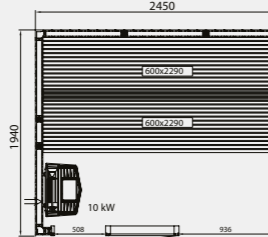

Evolve Plus GF

Wysokość zewnętrzna wszystkich saun Evolve Plus GF wynosi 2100 mm (standardowa wersja z wysoką ramą podłogową) lub 2010 mm (opcjonalnie z niską ramą podłogową).

Możliwość wyboru między:

Evolve Plus GF Spruce (panele ze świerku skandynawskiego) = drzwi Evolve Plus Aspen 7x19 Clear Glass (szyba bezbarwna)

Evolve Plus GF Aspen (panele z drewna osikowego) = drzwi Evolve Plus Aspen 7x19 Clear Glass (szyba bezbarwna)

Evolve Plus GC

Wysokość zewnętrzna wszystkich saun Evolve Plus GC wynosi 2100 mm.

Możliwość wyboru między:

Evolve Plus GC Spruce (panele ze świerku skandynawskiego) = drzwi Evolve Plus Aspen 7x19 Clear Glass (szyba bezbarwna)

Evolve Plus GC Aspen (panele z drewna osikowego) = drzwi Evolve Plus Aspen 7x19 Clear Glass (szyba bezbarwna)