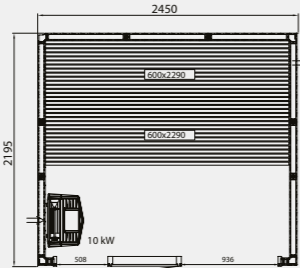

## Evolve Plus GC

Wysokość zewnętrzna wszystkich saun Evolve Plus GC wynosi 2100 mm.

Możliwość wyboru między:

Evolve Plus GC Spruce (panele ze świerku skandynawskiego) = drzwi Evolve Plus Aspen 7x19 Clear Glass (szyba bezbarwna)