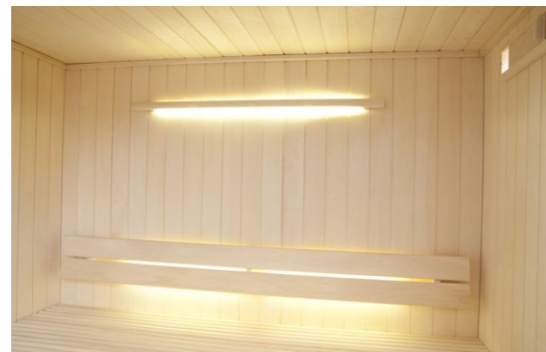

Niezależność Twojego wyboru – to istotna część naszego projektu.

Poniżej schematy całej kolekcji kabin saunowych Evolve, widzianych w rzucie z góry. Przedstawiają wymiary i układ ławek w poszczególnych modelach. Wszystkie nasze sauny mogą być również instalowane jako lustrzane odbicie pokazanych modeli. Moduły zaznaczone na schematach saun Evolve mogą być wymienione na moduły przeszklone (opcjonalnie). Poszczególne rysunki zawierają również informację o optymalnej mocy pieca dla danej sauny. Jedyne co powinniś zrobić to zmierzyć, porównać i zdecydować o wyborze modelu sauny, która będzie najlepiej odpowiadała Twoim potrzebom.

- Ścianka przeszklona 9L/V & Ścianka przeszklona 9H/V (z wlotem powietrza)   ■ Ścianka przeszklona 9L & Ścianka przeszklona 9H
- Ścianka przeszklona 6L/V & Ścianka przeszklona 6H/V (z wlotem powietrza)   ■ Ścianka przeszklona 6L & Ścianka przeszklona 6H

Evolve.

Wysokość zewnętrzna wszystkich saun Evolve wynosi 2100 mm (standardowa wersja z wysoką ramą podłogową) lub 2010 mm (opcjonalnie z niską ramą podłogową).

Ważne: niska ścianka przeszklona do wysokiej ramy podłogowej oraz wysoka ścianka przeszklona do niskiej ramy podłogowej.

Możliwość wyboru między:

Evolve Spruce (panele ze świerku skandynawskiego) =
drzwi DGB 7x19 Spruce Clear Glass (szyba bezbarwna)
drzwi DGB 7x19 Spruce Bronzed Glass (szyba przyciemniana)

Evolve Aspen (panele z drewna osikowego) =
drzwi DGL 7x19 Aspen Clear Glass (szyba bezbarwna)
drzwi DGL 7x19 Aspen Bronzed Glass (szyba przyciemniana)