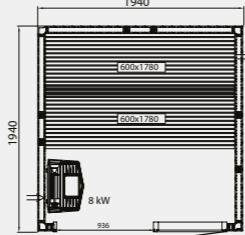

E2719 PLUS GF