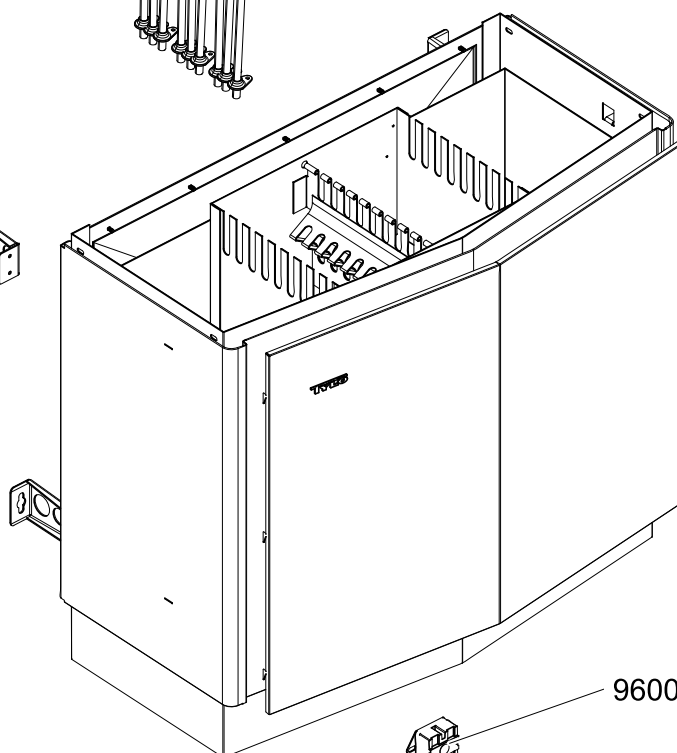

TYLÖ SDK/SD

Available spareparts
10-20kW

2008-03-26

9600 0165 (10-16kW)

9600 0166 (20kW)

9600 0146

9600 0000 2-Pol.

9600 0001 3-Pol.