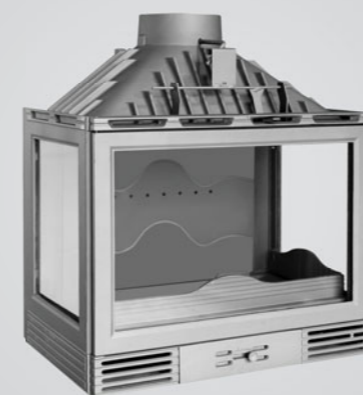

Nowoczesny system podwójnego spalania pozwala maksymalnie wykorzystać energię z drewna oraz dbać o środowisko.

Szyber (w standardzie) pozwala precyzyjnie regulować siłę ciągu w kominie.

Solidna konstrukcja i najwyższej jakości żeliwo gwarantuje bezpieczeństwo i niezawodność przez długie lata użytkowania.

Drzwiczki blokowane zamkiem z wygodną rączką.

wkład z szybą z lewej strony  
**KFD EKO LUX 88 L**

wkład z szybą z prawej strony  
**KFD EKO LUX 88 P**

wkład z dwoma bocznymi szybami  
**KFD EKO LUX 88 L+P**

### **KFD EKO LUX 88 L / P – więcej ognia**

Idealny, gdy chcesz podziwiać ogień z dwóch stron: od frontu i z boku. Najlepsze rozwiązanie, gdy kominiek zaprojektowano np. na pograniczu salonu i jadalni. Wybierz optymalne dla siebie rozwiązanie: z szybą boczną z prawej lub lewej strony. Poza solidną konstrukcją, dobrymi parametrami grzewczymi i wysoką jakością żeliwa, z którego odlano elementy wkładów EKO LUX 88L i 88P, ich dużym atutem jest bezpieczna szyba wykonana z przezroczystej ceramiki. Jest odporna na temperatury do 750°C. Dodatkowo dzięki kurtynie powietrznej i zjawisku pirolizy pozostaje długo czysta.