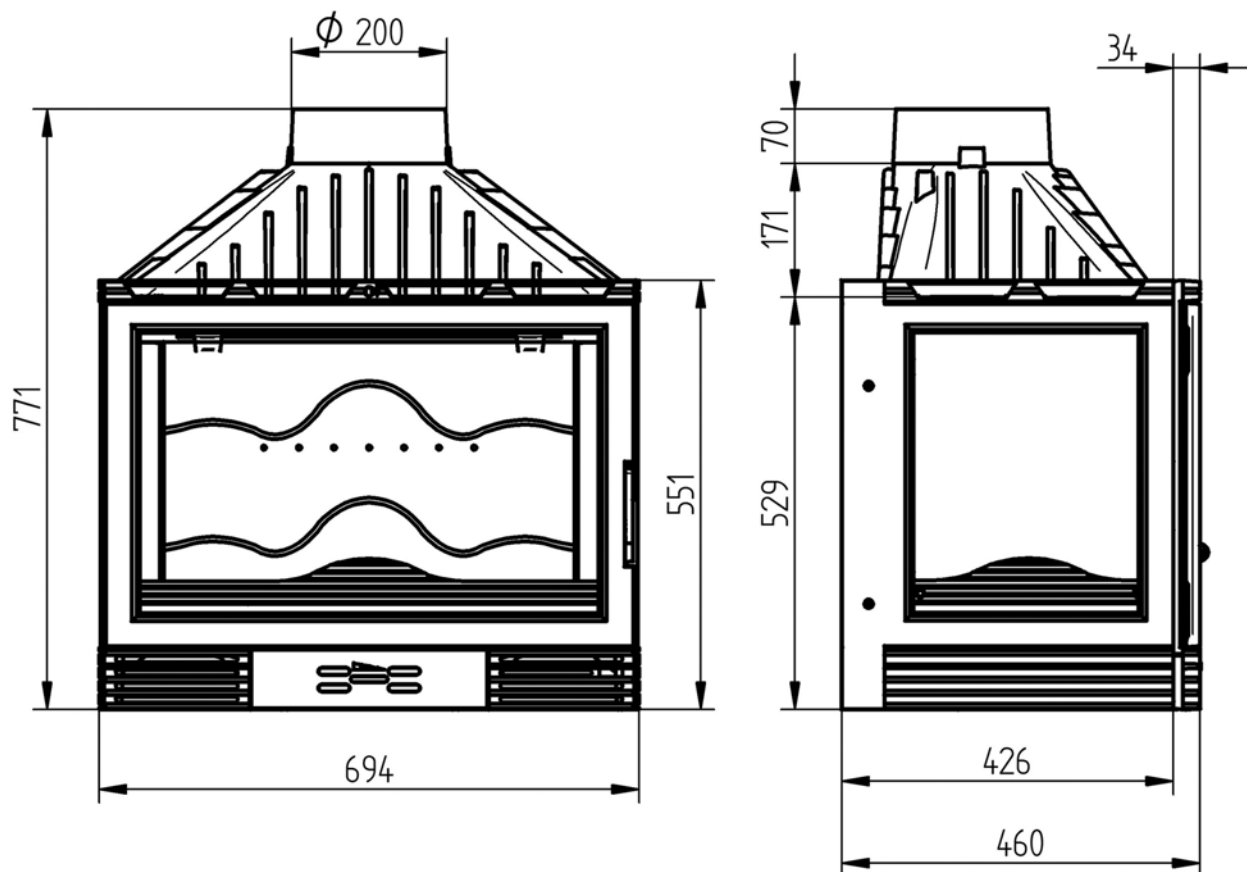

Wkłady kominkowe **KFD EKO LUX 88**

KFD EKO LUX 88 dane techniczne

	EKO LUX 88 L/P	EKO LUX 88 L+P
Moc nominalna [kW]	14	
Sprawność [%]	63	
Emisja CO przy 13% O₂	0,19	
Średnia temperatura dymu [°C]	435	
Średnie zużycie drewna [kg/godz.]	5,1	
Maksymalna długość polan [cm]	60	
Wymiary fasady po zabudowaniu		
szerokość [mm]	694	
wysokość [mm]	551	
przekątna [mm]	886	
Wymiary przeszklenia		
szerokość [mm]	585	
wysokość [mm]	360	
przekątna [mm]	687	
Minimalna efektywna wysokość komina [m]	4	
Ciężar [kg]	154	152

KFD Sp. z o.o.
ul. Olszankowa 51, PL 05-120 Legionowo
tel. +48 22 774 32 16, fax +48 22 774 17 11
e-mail info@kfd.eu, www.kfd.eu, www.kominki.org.pl
Dział Handlowy (pon.-pt. 9:00-17:00) tel. +48 22 494 34 06

Partner Handlowy **KFD**