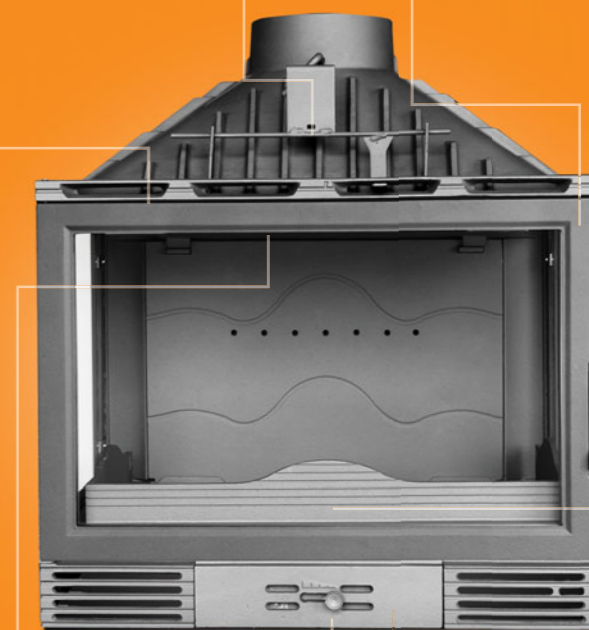

Drzwiczki blokowane zamkiem z wygodną rączką.

wkład z szybą z lewej strony  
**KFD EKO LUX 88 L**

wkład z szybą z prawej strony  
**KFD EKO LUX 88 P**

wkład z dwoma bocznymi szybami  
**KFD EKO LUX 88 L+P**

### **KFD EKO LUX 88 L / P – więcej ognia**

Idealny, gdy chcesz podziwiać ogień z dwóch stron: od frontu i z boku. Najlepsze rozwiązanie, gdy kominiek zaprojektowano np. na pograniczu salonu i jadalni. Wybierz optymalne dla siebie rozwiązanie: z szybą boczną z prawej lub lewej strony. Poza solidną konstrukcją, dobrymi parametrami grzewczymi i wysoką jakością żeliwa, z którego odlano elementy wkładów EKO LUX 88L i 88P, ich dużym atutem jest bezpieczna szyba wykonana z przezroczystej ceramiki. Jest odporna na temperatury do 750°C. Dodatkowo dzięki kurtynie powietrznej i zjawisku pirolizy pozostaje długo czysta.

Szeroki deflektor spalin wymusza długi obieg spalin we wkładzie. Dzięki temu wzrasta wydajność grzewcza, a spalanie staje się bardziej ekologiczne.

Płynna regulacja wlotu powietrza pozwala sterować intensywnością i szybkością spalania.